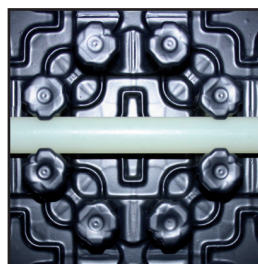

Redumax DirectFIX® met 360 axiale en diagonale fixatie.

Verpakking en bestelcode

Bestelcode	T 19881420
Minimum bestelhoeveelheid	1 doos
Aantal platen per doos (17,5m²)	14